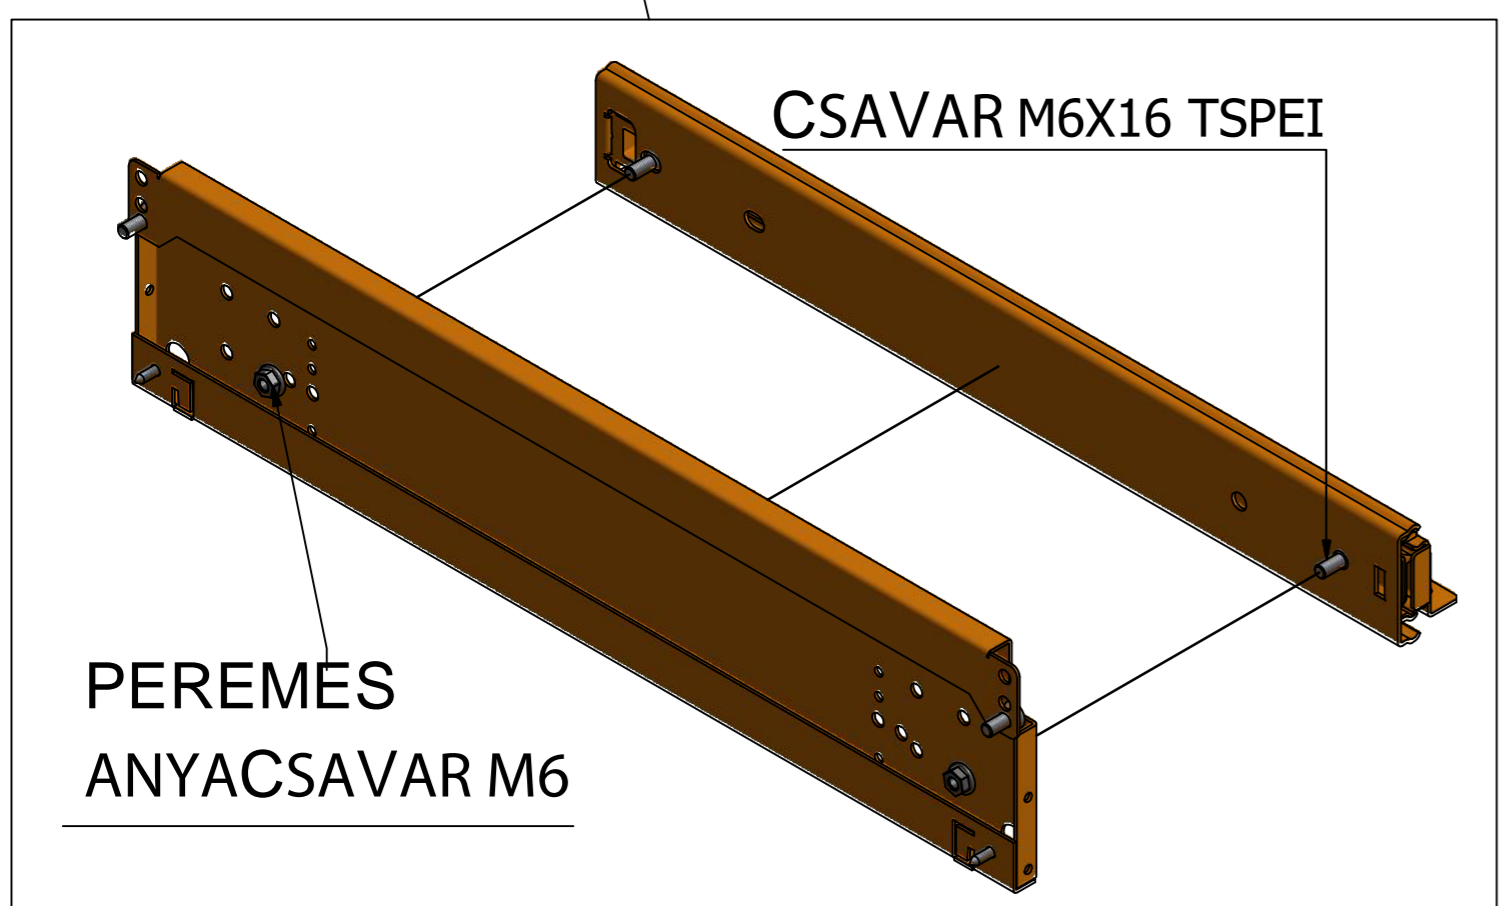

SZEGECRSANYA M6

A

A(1:3)

SZEGECRSANYA M6

CSAVAR M6X16 TSPEI

CSAVAR 4,2X16 TSP+

B(1:1.5)

CSAVAR M6X12 TSPEI

PEREMES

ANYACSAVAR M6

C(1:3)

CSAVAR M6X16 TSPEI

PEREMES  
ANYACSAVAR M6

	MODULÁRIS PULT (A TÍPUS) 665 MM FIÓK SZERELÉSI ÚTMUTATÓ