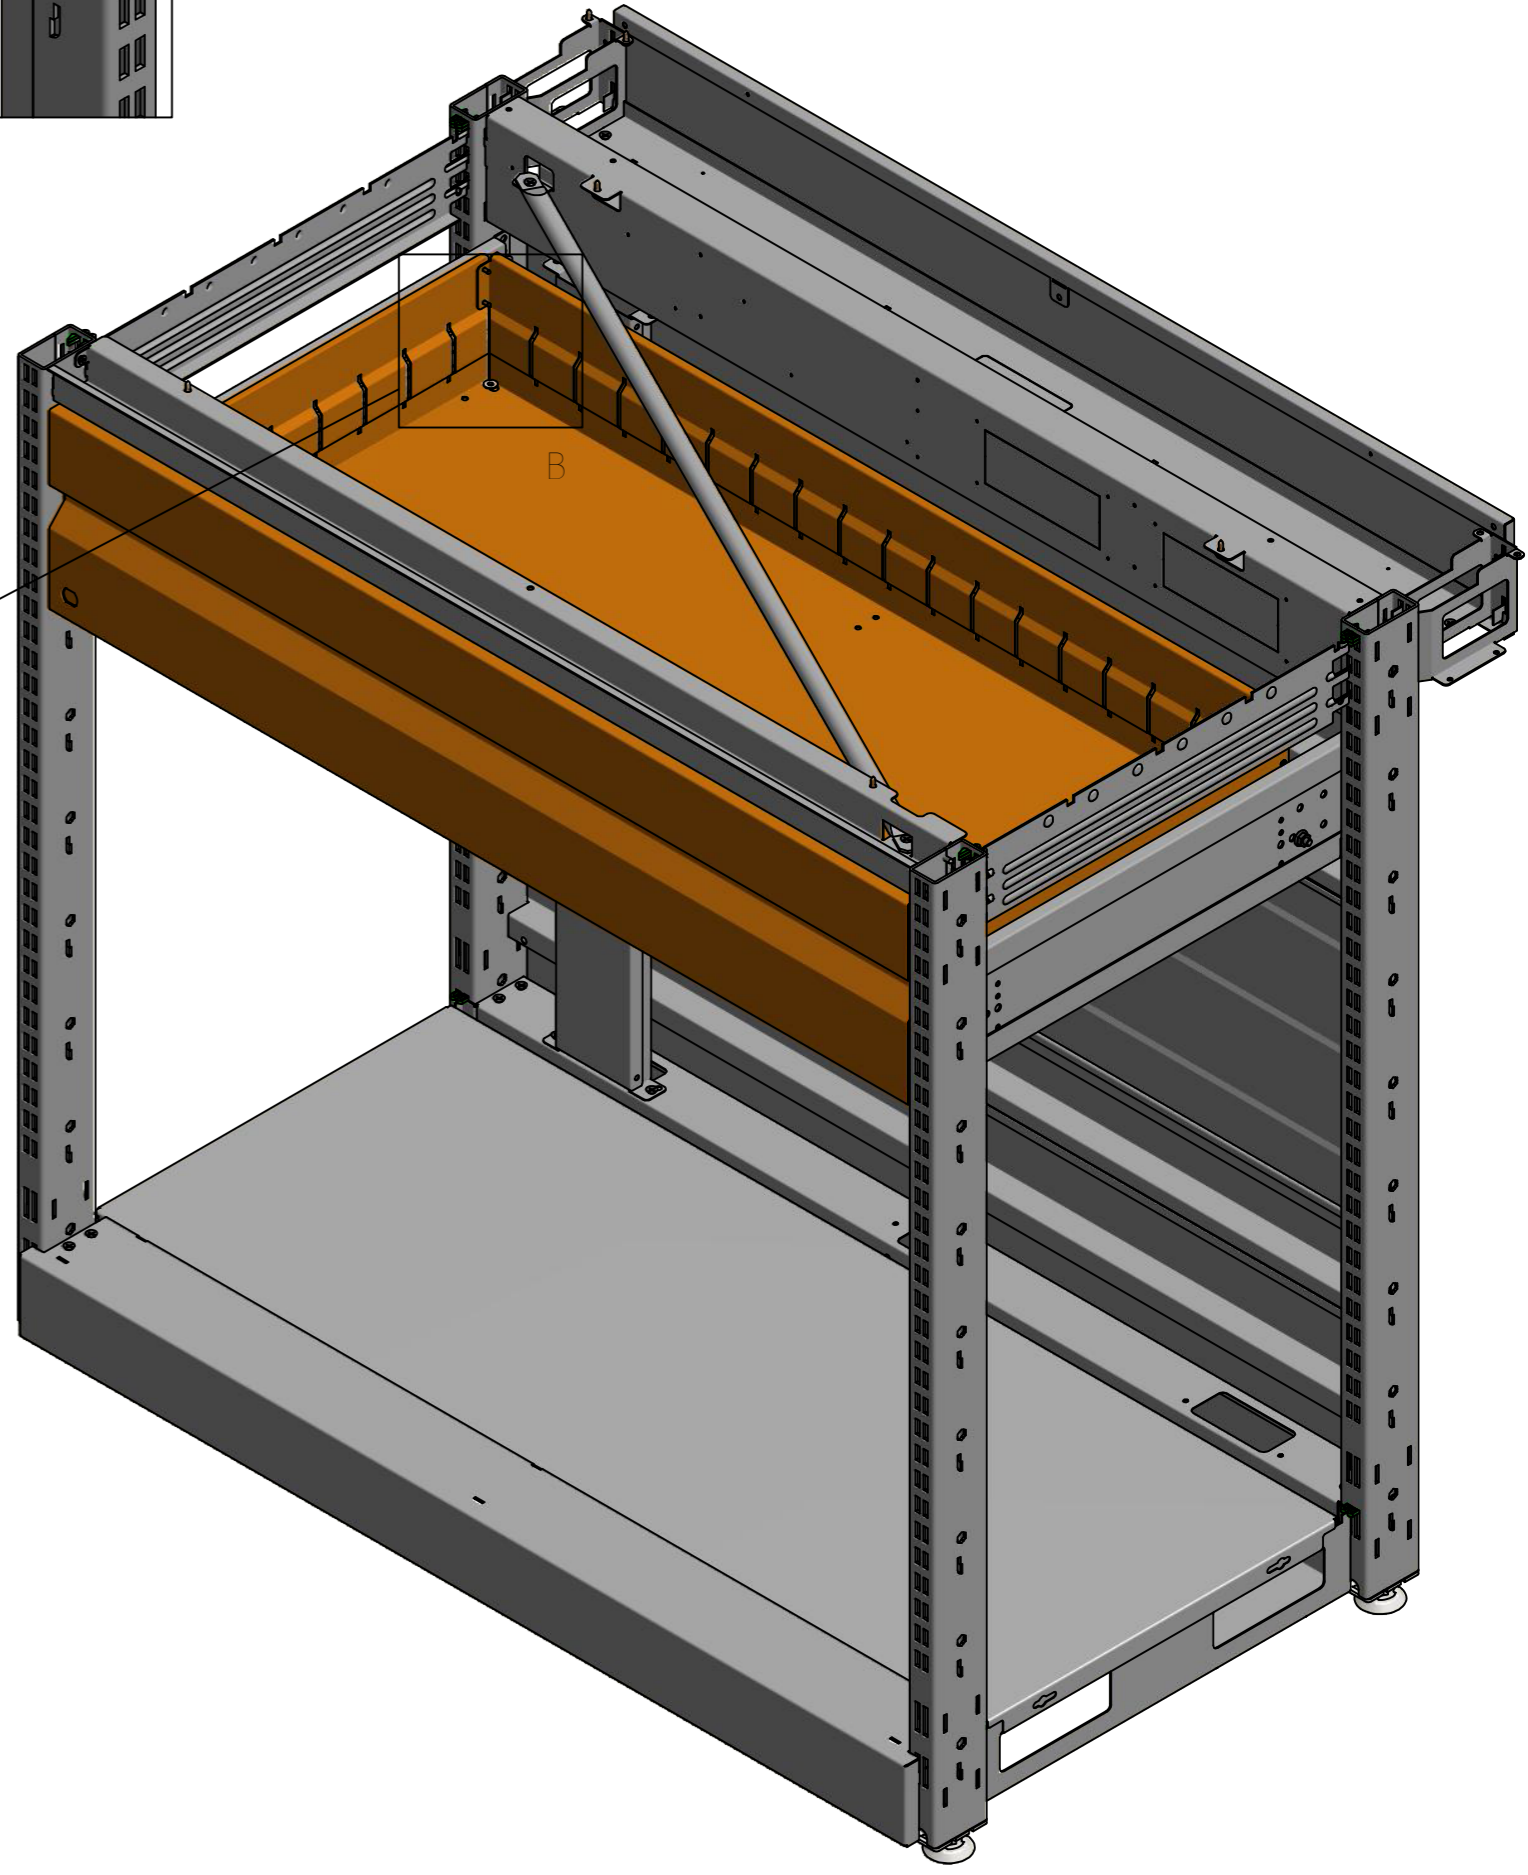

SZEGECRSANYA M6

A

A(1:3)

SZEGECRSANYA M6

CSAVAR M6X16 TSPEI

CSAVAR 4,2X16 TSP+

B(1:1.5)

CSAVAR M6X12 TSPEI

PEREMES

ANYACSAVAR M6

C(1:3)

CSAVAR M6X16 TSPEI

PEREMES  
ANYACSAVAR M6

	MODULÁRIS PULT (A TÍPUS) 665 MM FIÓK SZERELÉSI ÚTMUTATÓ