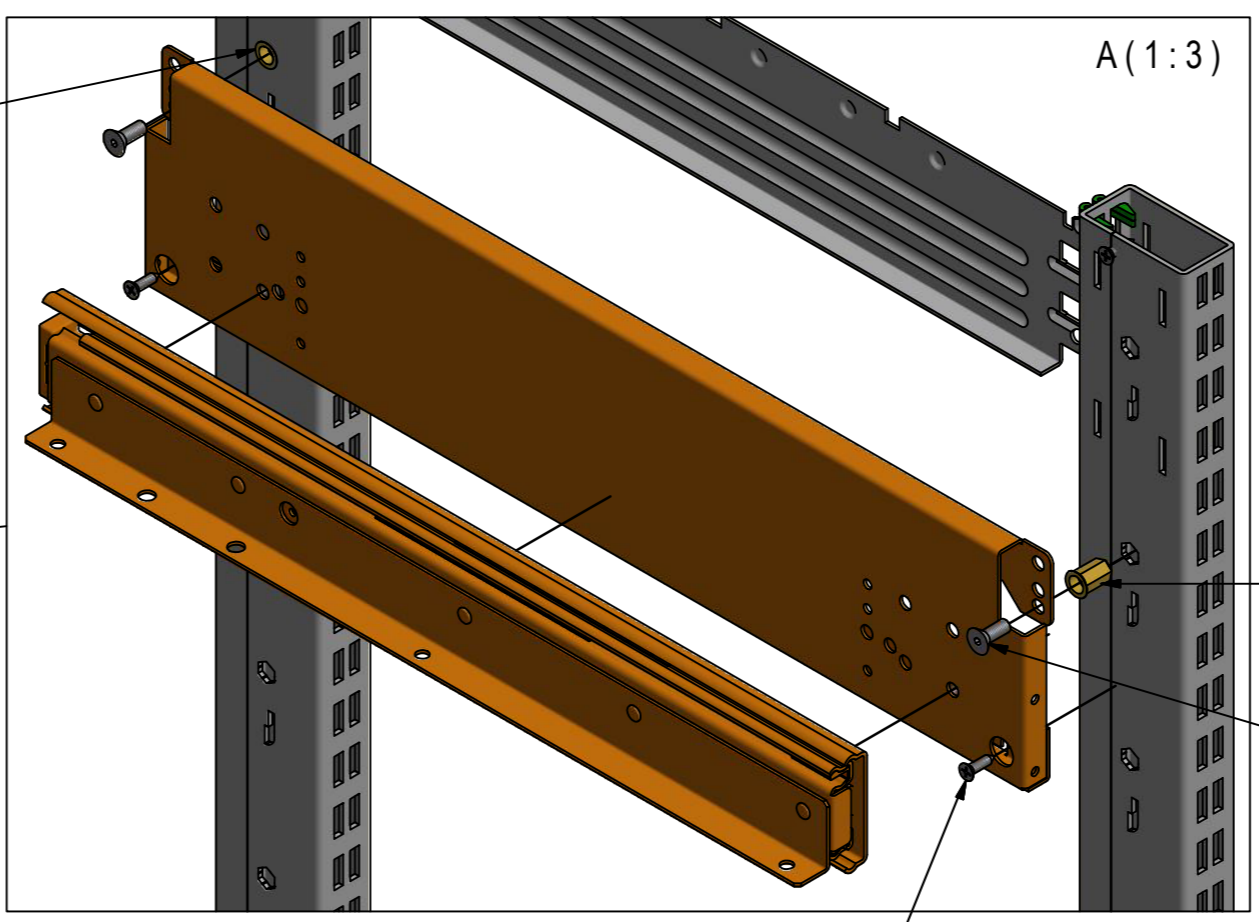

SZEGECRSANYA M6

A

A(1:3)

SZEGECRSANYA M6

CSAVAR M6X16 TSPEI

CSAVAR 4,2X16 TSP+

B(1:1.5)

CSAVAR M6X12 TSPEI

PEREMES

ANYACSAVAR M6

C(1:3)

CSAVAR M6X16 TSPEI

PEREMES  
ANYACSAVAR M6

	MODULÁRIS PULT (A TÍPUS) 665 MM FIÓK SZERELÉSI ÚTMUTATÓ