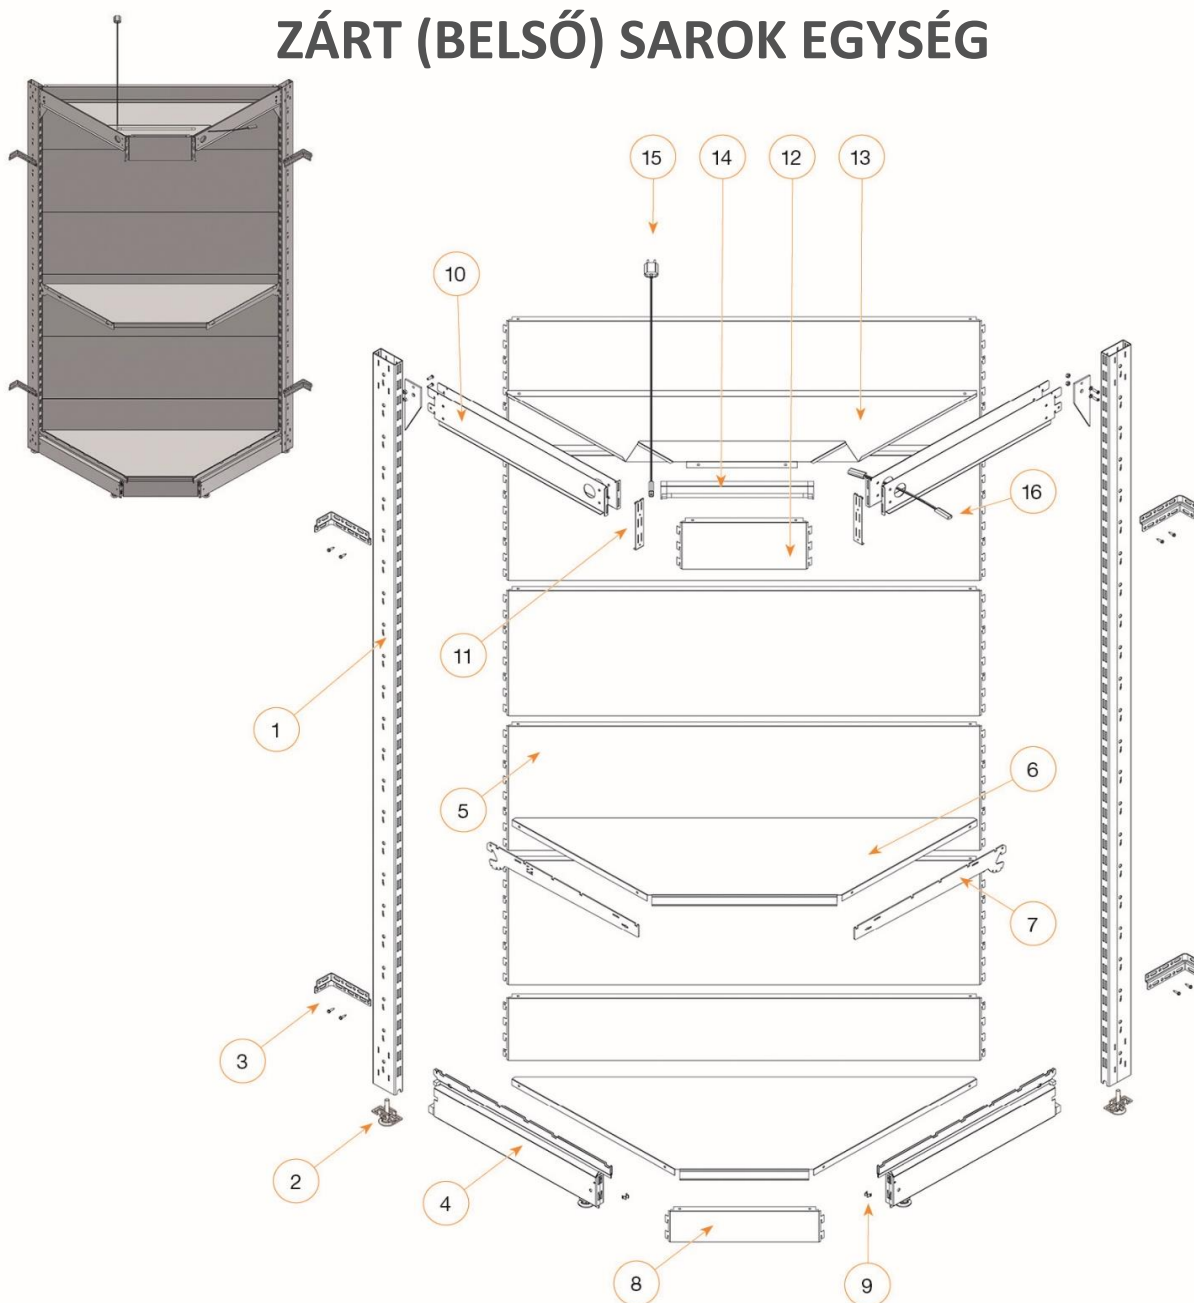

## ZÁRT (BELSŐ) SAROK EGYSÉG

- |   |                           |    |                                       |
|---|---------------------------|----|---------------------------------------|
| 1 | Oszlop                    | 9  | Biztonsági rögzítő (opcionális)       |
| 2 | Szintezőtalp              | 10 | Záró elem polctartó (opcionális)      |
| 3 | Rögzítők                  | 11 | Felső záró kapcsoló elem (opcionális) |
| 4 | Bázis talp                | 12 | Felső záró előlap elem (opcionális)   |
| 5 | Sima hátfal               | 13 | Felső záró (opcionális)               |
| 6 | Sarok polc                | 14 | Világítás (opcionális)                |
| 7 | Polctartó                 | 15 | Kábel (opcionális)                    |
| 8 | Takaró lemez (opcionális) | 16 | Csatlakozó kábel (opcionális)         |