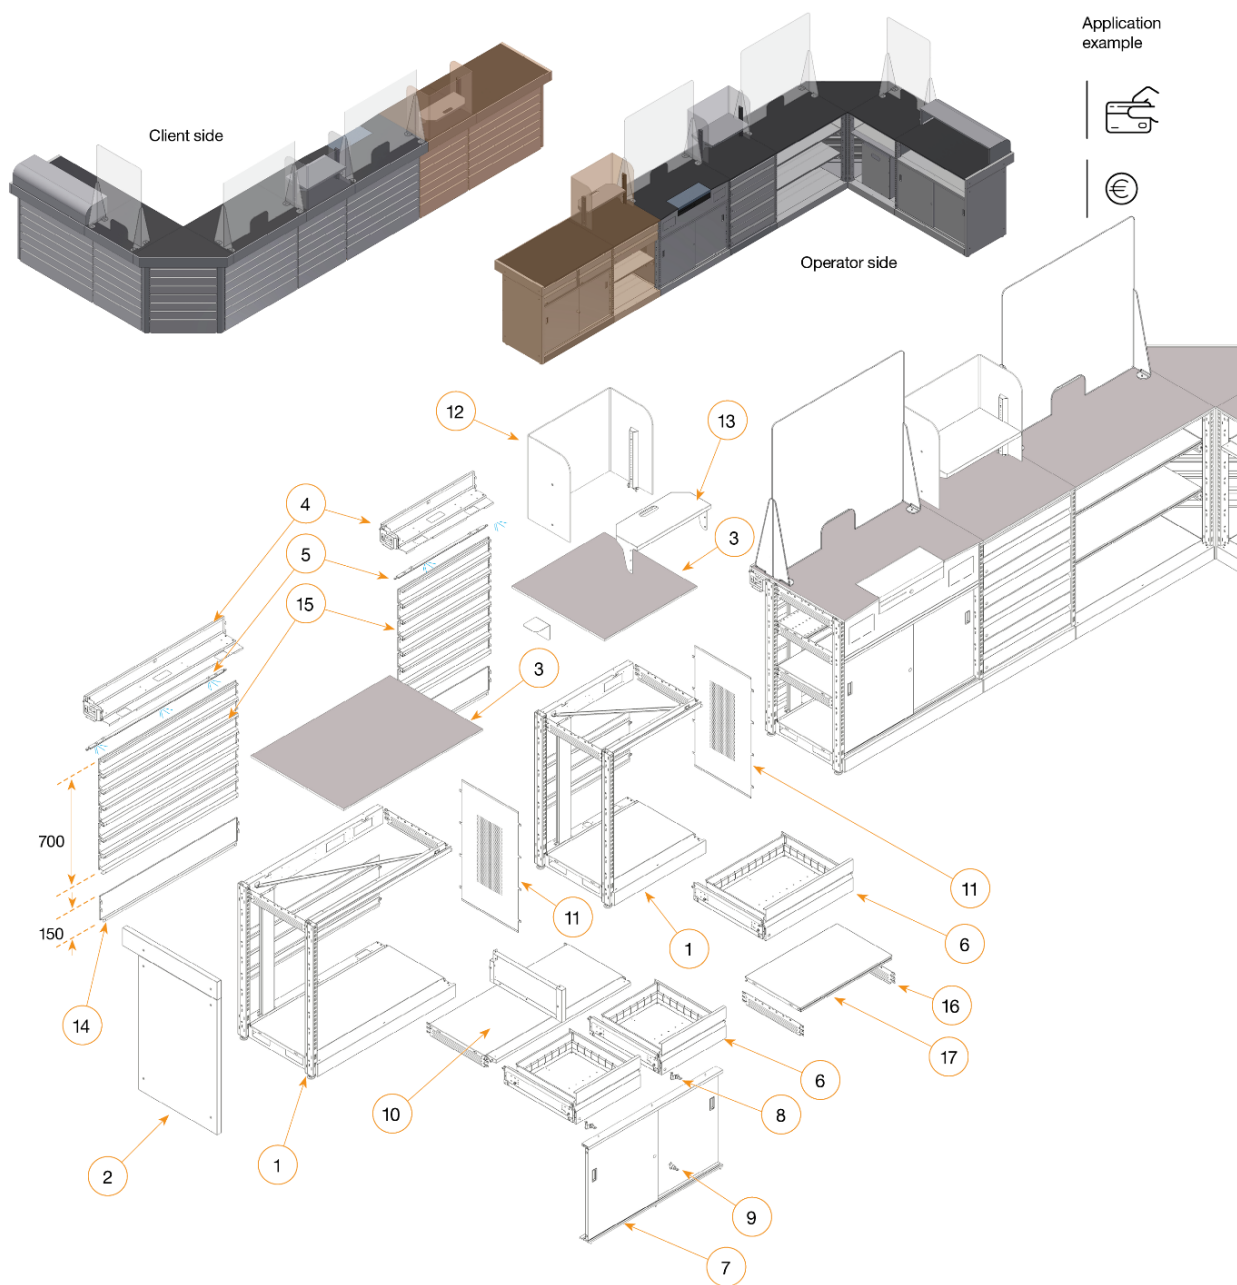

## MODULÁRIS PULT RÉSZEI

- |   |                             |       |   |
|---|-----------------------------|-------|---|
| 1 | Oldal keret                 | 8     | Fiókszár kulccsal (opcionális)            |
| 2 | Nyitó oldalfal, oldaltakaró | 9     | Tolóajtózár kulccsal (opcionális)         |
| 3 | MDF pulthlap                | 10    | Fiókosztó szett (1000 mm) (opcionális)    |
| 4 | Kábel csatorna (opcionális) | 11    | Belső zárópanel (opcionális)              |
| 5 | Led (opcionális)            | 12    | Akril operátorvédő (opcionális)           |
| 6 | Fiók (opcionális)           | 13    | Monitortartó operátorvédőhöz (opcionális) |
| 7 | Tolóajtó (opcionális)       | 14 15 | Osztott hátfalak                          |
|   |                             | 16 17 | Polctartó és polc (opcionális)            |

**TOVÁBBI KÉRDÉS ESETÉN KERESSEN MINKET ELÉRHETŐSÉGEINKEN**